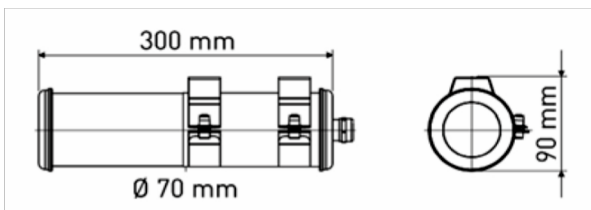

## Dix

Cette applique murale intemporelle se décline en cinq teintes : cuivre, or, argent, laiton et pétrole. Sa grille inclinée vers le bas voile la source lumineuse tout en réfléchissant la lumière de manière très poétique. Très jolie également en répétition le long d'un mur, elle mettra en scène votre couloir ou votre allée. Disponible en version gradable, elle animera les bords de votre piscine de ses multiples reflets. Ce luminaire est livré prêt pour l'installation et est équipé de son câble, de sa source et d'une sortie murale. Tous nos luminaires sont fabriqués, assemblés et emballés dans notre usine à Châtillon-sur-Saône dans les Vosges.

Dix	Ø	Longueur	Lampe	Applique	Câble	Gradation*	Code
		Length	Lamp	Wall fitting	Cable	Light regulation*	Part. No.
		Länge	Lampe	Wandleuchte	Kabel	Lichtänderung*	Art.-Nr.
	70 mm	300 mm	LED 8 W 2700 K	•	0,5 m		<b>DIX 1203</b>
						•	<b>DIX 2203</b>