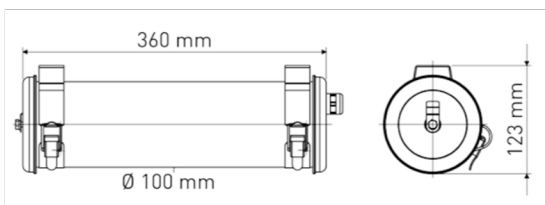

## Gude

Ce luminaire de style industriel se révèle très doux et s'adapte parfaitement à son espace. Chambre d'enfant, terrasse ou devanture d'un restaurant, cette applique délivre une délicate et enveloppante lumière sur 360 degrés. Ce luminaire est livré prêt pour l'installation et est équipé de son câble, de sa source et d'une sortie murale. Tous nos luminaires sont fabriqués, assemblés et emballés dans notre usine à Châtillon-sur-Saône dans les Vosges.

Gude	Ø	Longueur	Lampe	Applique	Câble	Gradation*	Code
		Length	Lampe	Wall fitting	Cable	Light regulation*	Part. No.
		Länge	Lampe	Wandleuchte	Kabel	Lichtänderung*	Art.-Nr.
	100 mm	360 mm	LED 8 W 2700 K	●	0,5 m		<b>GUDE 1203</b>
						●	<b>GUDE 2203</b>