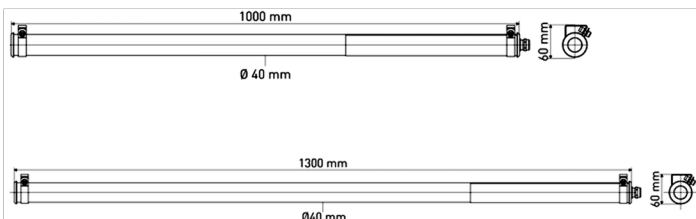

Mondrian

C'est tout en longueur que s'exprime ce luminaire. Graphique et élancé, il ajoute une touche poétique de lumière dans une bibliothèque ou de part et d'autre d'un miroir. Deux tailles sont disponibles pour cette applique qui peut être également montée en plafonnier et qui mettra en valeur votre intérieur ou votre jardin. Très jolie également en répétition le long d'un mur ou d'une allée. Ce luminaire est livré prêt pour l'installation et est équipé de son câble, de sa source et d'une sortie murale. Tous nos luminaires sont fabriqués, assemblés et emballés dans notre usine à Châtilion-sur-Saône dans les Vosges.

Mondrian	Ø	Longueur	Lampe	Applique	Plafonnier	Câble	Gradation*	Code
		Length	Lamp	Wall fitting	Ceiling fitting	Cable	Light regulation*	Part. No.
		Länge	Lampe	Wandleuchte	Deckenleuchte	Kabel	Lichtänderung*	Art.-Nr.
	40 mm	1000 mm	LED 7 W 2700 K	•	•	1 m	•	MONDRIAN 1201
							•	MONDRIAN 1221
		1300 mm	LED 11 W 2700 K	•	•	1 m	•	MONDRIAN 2201
							•	MONDRIAN 2221

Equipées de leur câble et de leur sortie murale
 Source : Module LED intégré
 Flasques & Colliers : Inox
 Corps : Coextrudé PMMA/PO satiné
 Cache appareillage : Inox
 Joints : EPDM
 *Gradation par interrupteur traditionnel ou smartphone
 Design : Sammode