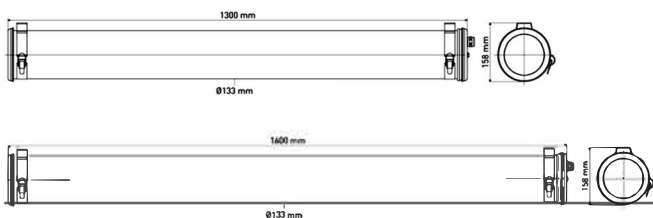

## Kyhn

Une suspension majestueuse et délicate à la fois qui procure une ambiance lumineuse sur 360 degrés. Elle offre une agréable lumière enveloppante pour une ambiance intime et chaleureuse. Disponible en deux longueurs elle s'adapte à votre espace qu'elle soit suspendue au-dessus de votre table de salle à manger ou montée en applique sous votre pergola. Ce luminaire est livré prêt pour l'installation et est équipé de son câble, de sa source et d'une sortie murale. Tous nos luminaires sont fabriqués, assemblés et emballés dans notre usine à Châtillon-sur-Saône dans les Vosges.

Kyhn	Ø	Longueur	Lampe	Flux	Applique	Plafonnier	Suspension	Câble	Gradation*	Code
		Length	Lamp	Light Output	Wall fitting	Ceiling fitting	Suspension	Cable	Light regulation*	Part. No.
		Länge	Lampe	Lichtstrom	Wanduchte	Deckenleuchte	Hängeleuchte	Kabel	Lichtänderung*	Art.-Nr.
	133 mm	1300 mm	45 W 2700 K	1600 lm	•	•	•	3 m	•	<b>KYHN 3212L</b>
									•	<b>KYHN 7212L</b>
		1600 mm	56 W 2700 K	2000 lm	•	•	•	3 m	•	<b>KYHN 4212L</b>
									•	<b>KYHN 8212L</b>

Equipées de leur câble et de leur sortie murale

Source: Module LED intégré

Flasques & Colliers: Inox

Corps: Coextrudé PMMA/PO

Grille perforée: Inox

Joints: EPDM

Filins de suspension: 2 x 3 m inclus

\*Gradation par interrupteur traditionnel ou smartphone