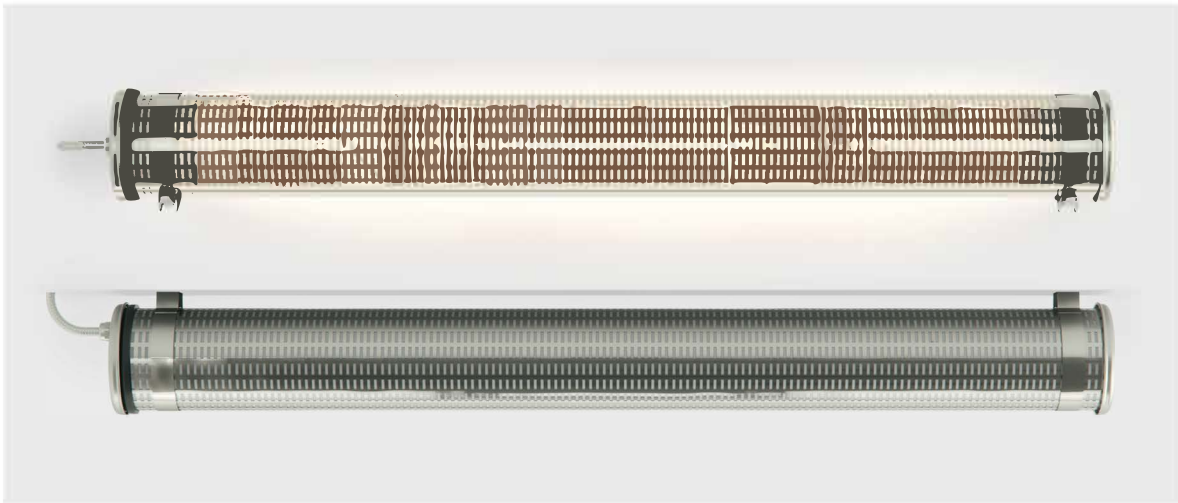

## Kyhn

Une suspension majestueuse et délicate à la fois qui procure une ambiance lumineuse sur 360 degrés. Elle offre une agréable lumière enveloppante pour une ambiance intime et chaleureuse. Disponible en deux longueurs elle s'adapte à votre espace qu'elle soit suspendue au-dessus de votre table de salle à manger ou montée en applique sous votre pergola. Ce luminaire est livré prêt pour l'installation et est équipé de son câble, de sa source et d'une sortie murale. Tous nos luminaires sont fabriqués, assemblés et emballés dans notre usine à Châtillon-sur-Saône dans les Vosges.

Kyhn	Ø	Longueur	Lampe	Flux	Applique	Plafonnier	Suspension	Câble	Gradation*	Code
		Length	Lamp	Light Output	Wall fitting	Ceiling fitting	Suspension	Cable	Light regulation*	Part. No.
		Länge	Lampe	Lichtstrom	Wanduchte	Deckenleuchte	Hängeleuchte	Kabel	Lichtänderung*	Art.-Nr.
	133 mm	1300 mm	45 W 2700 K	1600 lm	•	•	•	3 m	•	<b>KYHN 3212L</b>
									•	<b>KYHN 7212L</b>
		1600 mm	56 W 2700 K	2000 lm	•	•	•	3 m	•	<b>KYHN 4212L</b>
									•	<b>KYHN 8212L</b>

Equipées de leur câble et de leur sortie murale

Source: Module LED intégré

Flasques & Colliers: Inox

Corps: Coextrudé PMMA/PO

Grille perforée: Inox

Joints: EPDM

Filins de suspension: 2 x 3 m inclus

\*Gradation par interrupteur traditionnel ou smartphone