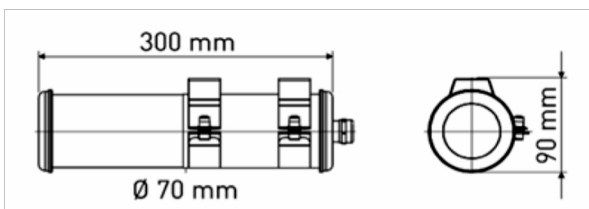

Bendz

Applique discrète et subtile dont le corps transparent laisse entrevoir une ampoule LED satinée. Idéal en lampe de chevet pour créer une ambiance intime et chaleureuse ou sur une terrasse extérieure, ce petit modèle d'applique offre une multitude d'applications. Ce luminaire est livré prêt pour l'installation et est équipé de son câble, de sa source et d'une sortie murale. Tous nos luminaires sont fabriqués, assemblés et emballés dans notre usine à Châtillon-sur-Saône dans les Vosges.

Bendz	Ø	Longueur Length Länge	Lampe Lamp Lampe	Applique Wall fitting Wandleuchte	Câble Cable Kabel	Gradation* Light regulation* Lichtänderung*	Code Part. No. Art.-Nr.
	70 mm	300 mm	LED 4 W 2700 K	•	0,5 m		BENDZ 1203
						•	BENDZ 2203