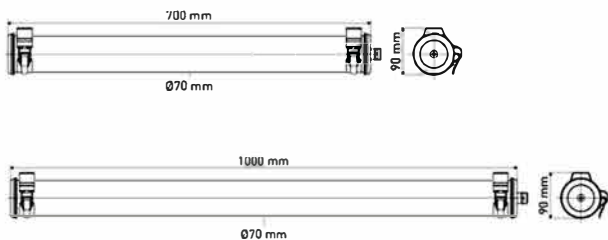

## Elgar Silver

Cette applique murale intemporelle se décline en cinq teintes : cuivre, or, argent, laiton et pétrole. Sa grille inclinée vers le bas voile la source lumineuse tout en réfléchissant la lumière de manière très poétique. Très jolie également en répétition le long d'un mur, elle mettra en scène votre couloir ou votre allée. Disponible en version gradable, elle animera les bords de votre piscine de ses multiples reflets. Ce luminaire est livré prêt pour l'installation et est équipé de son câble, de sa source et d'une sortie murale. Tous nos luminaires sont fabriqués, assemblés et emballés dans notre usine à Châtillon-sur-Saône dans les Vosges.

Elgar Silver	Ø	Longueur	Lampe	Flux	Applique	Câble	Gradation*	Code
		Length	Lamp	Light Output	Wall fitting	Cable	Light regulation*	Part. No.
		Länge	Lampe	Lichtstrom	Wandleuchte	Kabel	Lichtänderung*	Art.-Nr.
	70 mm	700 mm	13 W 2700 K	800 lm	•	1 m	•	<b>ELGAR S1201L</b>
							•	<b>ELGAR S1221L</b>
		1000 mm	19 W 2700 K	1 200 lm	•	1 m	•	<b>ELGAR S2201L</b>
							•	<b>ELGAR S2221L</b>

Equipées de leur câble et de leur sortie murale

Source : Module LED intégré

Flasques & Colliers : Inox

Corps : Coextrudé PMMA/PO

Réflecteurs : Aluminium anodisé

Joint : EPDM

\*Gradation par interrupteur traditionnel ou smartphone

Design : Sammode

IP68