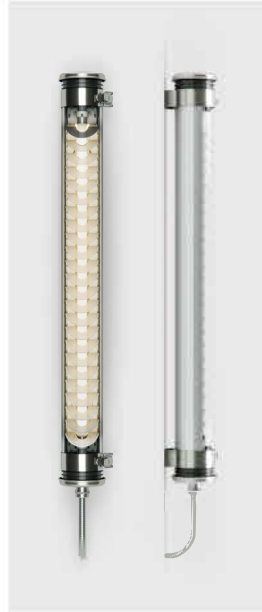

## Elgar Silver

Cette applique murale intemporelle se décline en cinq teintes : cuivre, or, argent, laiton et pétrole. Sa grille inclinée vers le bas voile la source lumineuse tout en réfléchissant la lumière de manière très poétique. Très jolie également en répétition le long d'un mur, elle mettra en scène votre couloir ou votre allée. Disponible en version gradable, elle animera les bords de votre piscine de ses multiples reflets. Ce luminaire est livré prêt pour l'installation et est équipé de son câble, de sa source et d'une sortie murale. Tous nos luminaires sont fabriqués, assemblés et emballés dans notre usine à Châtillon-sur-Saône dans les Vosges.

Elgar Silver	Ø	Longueur	Lampe	Flux	Applique	Câble	Gradation*	Code
		Length	Lamp	Light Output	Wall fitting	Cable	Light regulation*	Part. No.
		Länge	Lampe	Lichtstrom	Wandleuchte	Kabel	Lichtänderung*	Art.-Nr.
	70 mm	700 mm	13 W 2700 K	800 lm	•	1 m	•	<b>ELGAR S1201L</b>
							•	<b>ELGAR S1221L</b>
		1000 mm	19 W 2700 K	1 200 lm	•	1 m	•	<b>ELGAR S2201L</b>
							•	<b>ELGAR S2221L</b>

Equipées de leur câble et de leur sortie murale

Source : Module LED intégré

Flasques & Colliers : Inox

Corps : Coextrudé PMMA/PO

Réflecteurs : Aluminium anodisé

Joint : EPDM

\*Gradation par interrupteur traditionnel ou smartphone

Design : Sammode

IP68